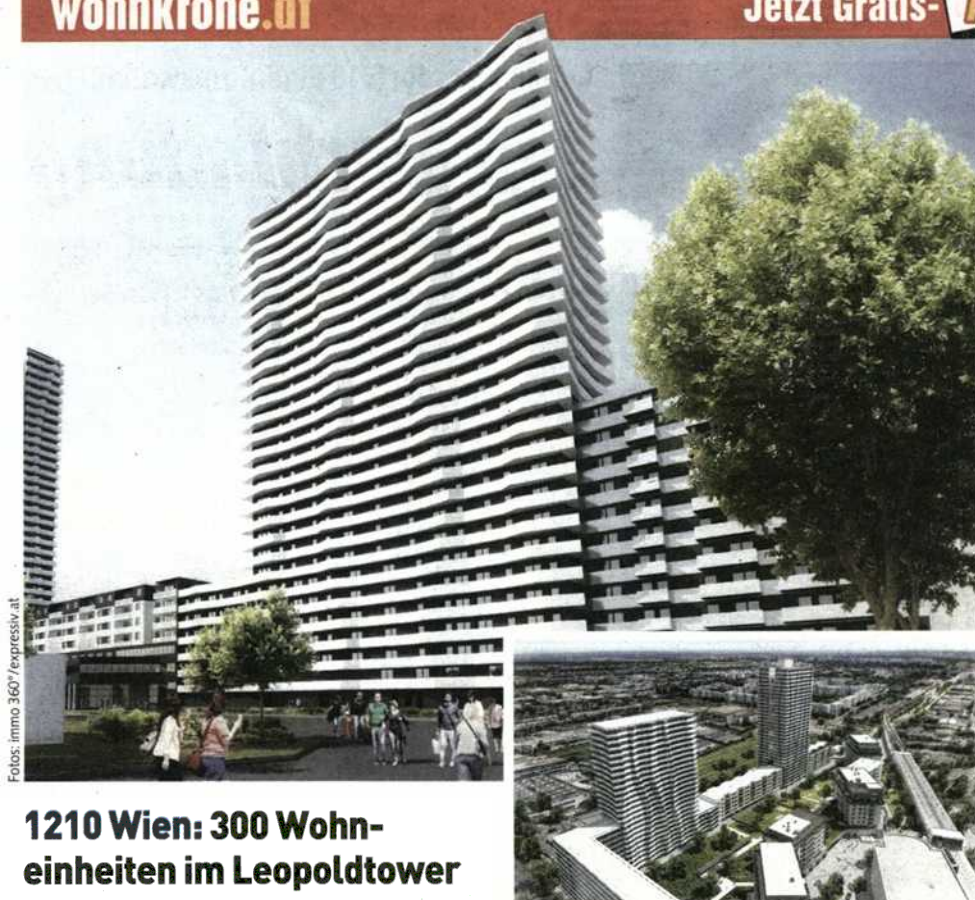

wohne.at

Jetzt Gratis-App downloaden!

Fotos: immo 360°/expressiv.at

1210 Wien: 300 Wohneinheiten im Leopoldtower

Hohes Wohnniveau

Vielfalt unter einem Dach: der Leopoldtower im Zukunft-Stadtviertel Citygate in Wien-Floridsdorf bietet Top-Angebote für jedes Wohnbedürfnis.

Bis 2015 entsteht in der Leopoldau, an der Grenze zwischen Floridsdorf und Donaustadt, ein neues Stadtviertel: das Citygate. Im Zentrum dieses spektakulären Bauprojekts mit direkter Anbindung an die U1 (Station Aderklaaer Straße) wird ein modernes Einkaufszentrum mit rund 50 Shops errichtet, einen der architektonischen Höhepunkte setzt der Leopoldtower, für dessen Gestaltung das renommierte Architekturbüro querkraft verantwortlich zeichnet.

Zwischen dem 18. und 26. Stockwerk bzw. auf einer Höhe von 54 bis 78 Metern

INFORMATIONEN

Angebot: Projekt Leopoldtower in der Seyringer Straße 5 in 1210 Wien; 300 Wohneinheiten; Wohnnutzflächen von ca. 40 m² bis 155 m²